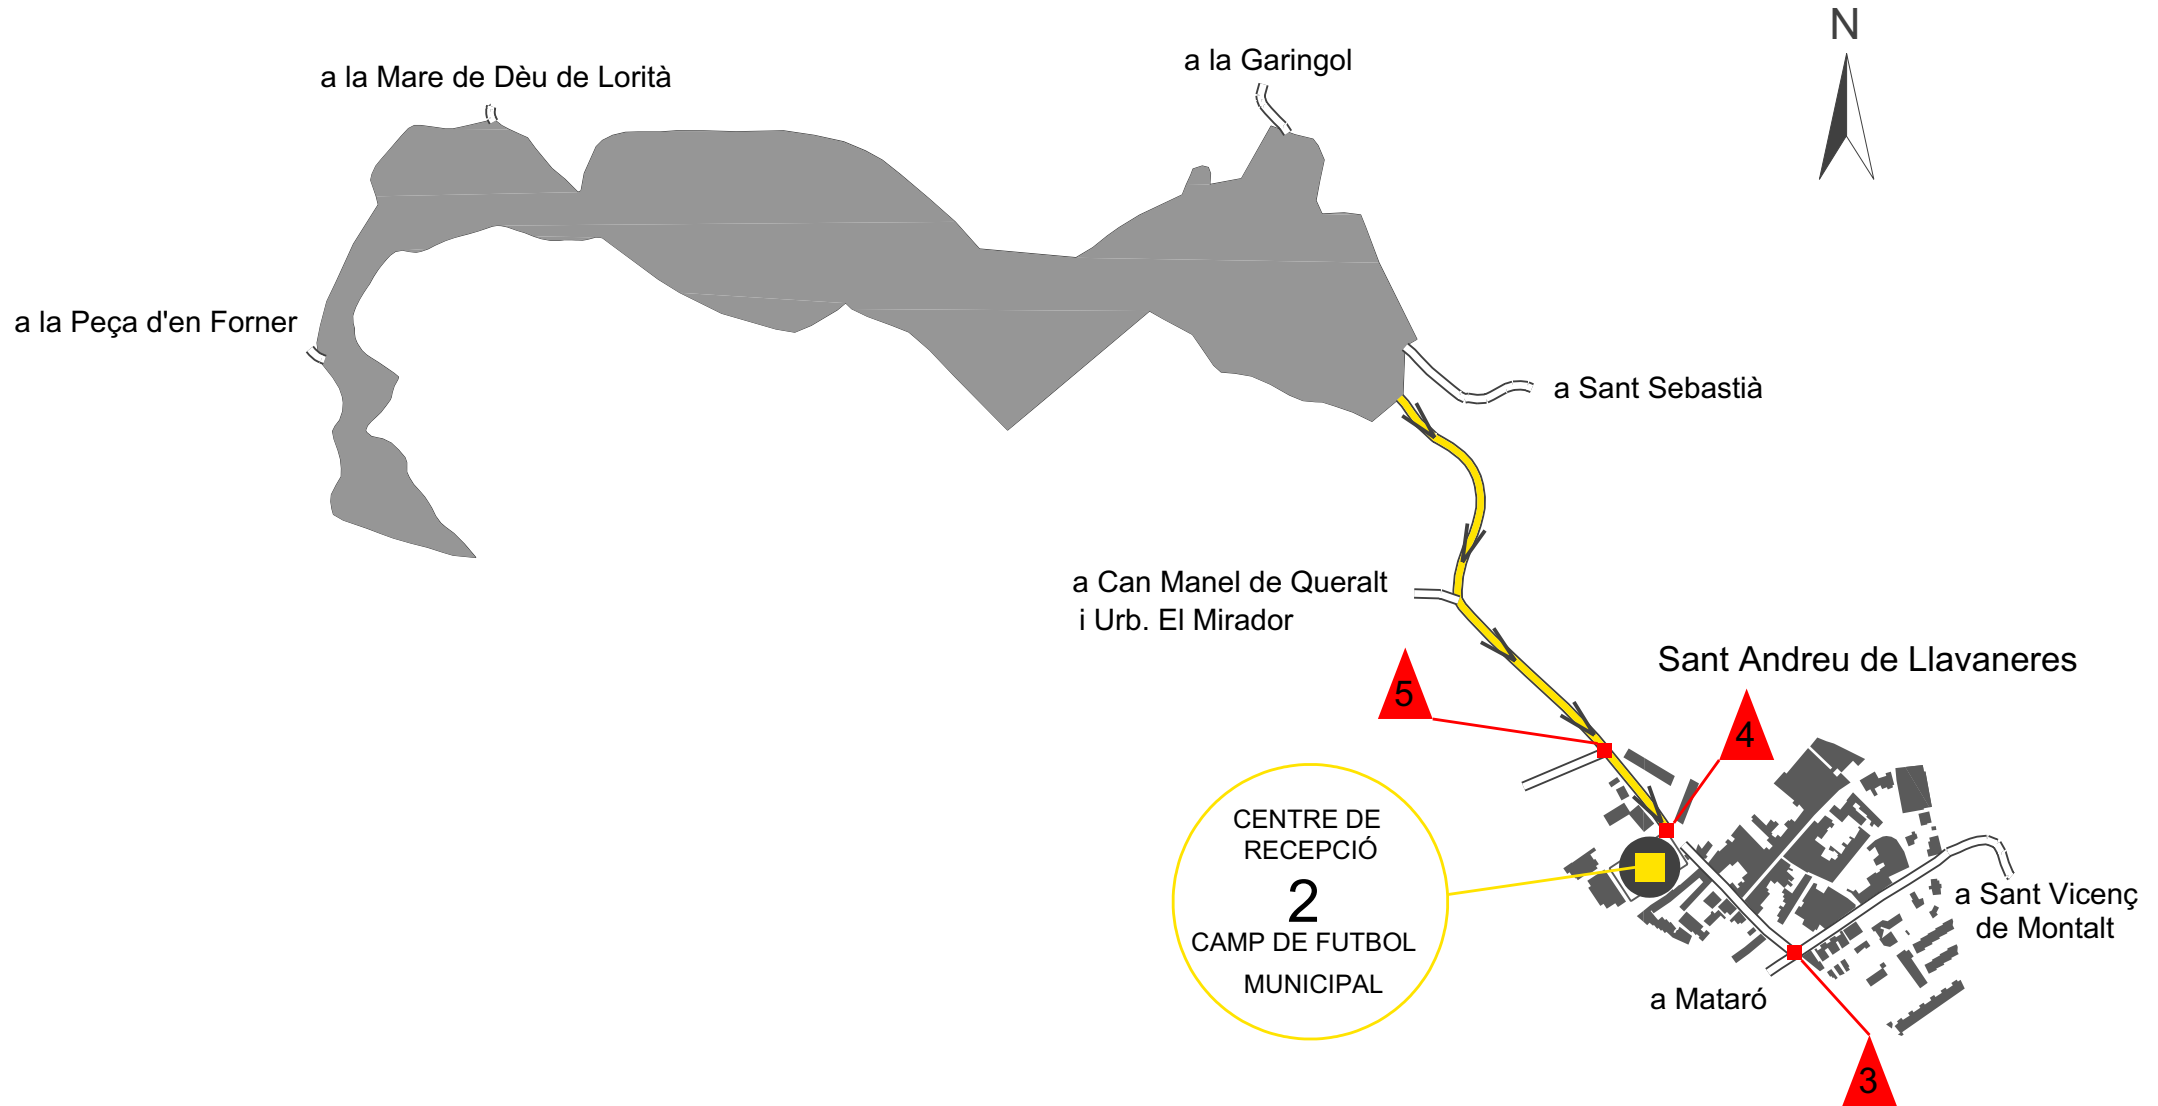

Urbanització La Cornisa

Simbologia

 Via d'evacuació exterior

 Centre de recepció

 Cruïlla crítica

Diputació
Barcelona
xarxa de municipis

Àrea d'Espais Naturals

Oficina Tècnica de Prevenció
Municipal d'Incendis Forestals

Data 2003

PLA D'EVACUACIÓ DE LA URBANITZACIÓ

LA CORNISA

Sant Andreu de Llavanes

Escala: 1:10.000