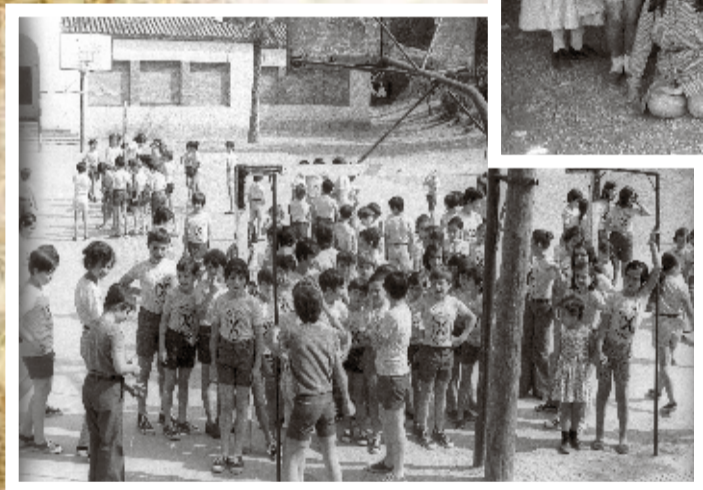

Josep Mora

Fotografies de Llavaneres

Del 26 de novembre de 2010 al 9 de gener de 2011
Inauguració el 26 de novembre a les 19.00 h.

Museu Arxiu
Carretera de Sant Vicenç, 14
Can Caralt
08392 Sant Andreu de Llavaneres