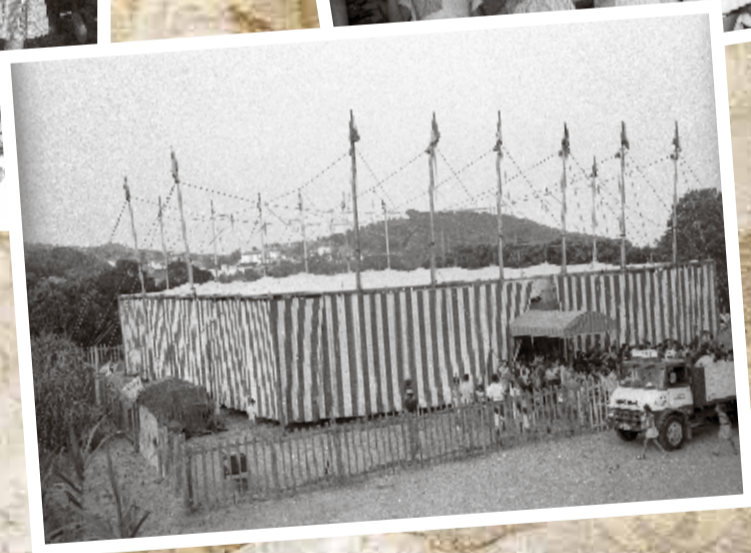

Josep Mora

Fotografies de Llavaneres

Del 26 de novembre de 2010 al 9 de gener de 2011
Inauguració el 26 de novembre a les 19.00 h.

Museu Arxiu
Carretera de Sant Vicenç, 14
Can Caralt
08392 Sant Andreu de Llavaneres