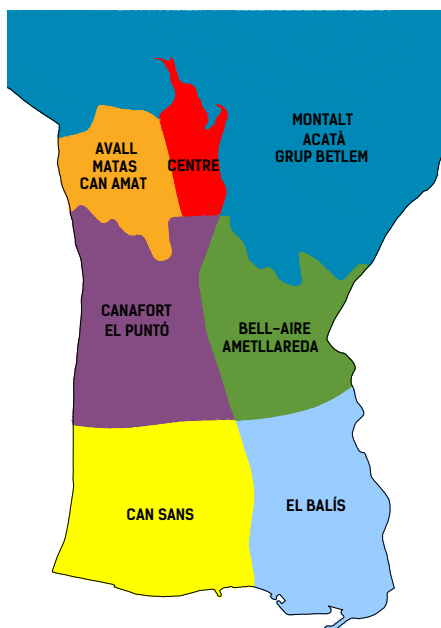

LLAVANERES CELEBRA AQUEST 2016 LA NOVENA EDICIÓ DE LES OLIMPIADES POPULARS.

Un gran esdeveniment esportiu que serà possible gràcies a la col·laboració de la Comissió Olímpica i la implicació del teixit esportiu local i de persones vinculades al món de l'esport.

• QUINS ESPORTS PUC PRACTICAR? •

→ EN EQUIP

Futbol sala
Bàsquet
Pàdel Surf
Cursa d'orientació
Handbol

→ PER PARELLES

Pàdel
Dòmino
Marxa nocturna
Joc de cartes: botifarra
Petanca
Volei platja
Caic

→ INDIVIDUALS

Travessa al mar
Lluita
Natació
Ciclisme de muntanya
Atletisme
Escacs
Tennis de taula
Pitch and putt
Billar

De l'1 al 10 de juliol, participa a les
OLIMPIADES POPULARS 2016.

*Farem esport, farem
salut, farem poble.*

• COMPETIM PER BARRIS •

Com és tradició i per fomentar l'esperit competitiu, la vila es dividirà en **set barris**. En funció del lloc de residència, els participants defensaran el **color** del seu barri.

MODALITATS ESPORTIVES

DIA	MODALITAT ESPORTIVA	HORA	ESPAI
DIVENDRES 1 JULIOL	CERIMÒNIA D'OBERTURA	19h	RECORREGUT MAR- NUCLI URBÀ
DISSABTE 2 JULIOL	ATLETISME ESCACS INFANTIL VOLEI PLATJA TENNIS DE TAULA DÒMINO	9h 11h 11h 16h 16h	CAMP DE FUTBOL CASAL DE LA GENT GRAN CASAL DE JOVES GIMNÀS INSTITUT CASAL DE LA GENT GRAN
DIUMENGE 3 JULIOL	TRAVESSA DE NATACIÓ ATLETISME BILLAR CURSA D'ORIENTACIÓ LLUITA	9h 10h 10h 17h 19h	MAR CAMP DE FUTBOL CASAL DE LA GENT GRAN NUCLI URBÀ PLAÇA DE LA VILA
DILLUNS 4 JULIOL	BÀSQUET PÀDEL	18h 18h	PAVELLÓ BLACK AND RED
DIMARTS 5 JULIOL	FUTBOL SALA ESCACS	18h 20.30h	PAVELLÓ CASAL DE LA GENT GRAN
DIMECRES 6 JULIOL	HANDBOL ESCACS LLUITA	18h 20.30h 18h	PAVELLÓ CASAL DE LA GENT GRAN SALA POLIVALENT D'EL CASAL
DIJOUS 7 JULIOL	FUTBOL SALA PITCH AND PUTT ESCACS	18h 17h 20.30h	PAVELLÓ ESCOLA DE GOLF HCP1 CASAL DE LA GENT GRAN
DIVENDRES 8 JULIOL	BÀSQUET PÀDEL MARXA NOCTURNA MUNTANYA	18h 18h 22h	PAVELLÓ BLACK AND RED SORTIDA CA L'ALFARO
DISSABTE 9 JULIOL	NATACIÓ PETANCA JOC DE CARTES BOTIFARRA PÀDEL SURF CAIAC	10h 10h 16h 19h 19h	PISCINA MUNICIPAL PARC DE CAN RIVIERE CASAL DE LA GENT GRAN PORT BALÍS PORT BALÍS
DIUMENGE 10 JULIOL	ATLETISME (5.000 m) CICLISME DE MUNTANYA (BTT) CERIMÒNIA DE CLOENDA	9h 11h 18.30h	NUCLI URBÀ CIRCUIT MUNTANYA PLAÇA DE LA VILA