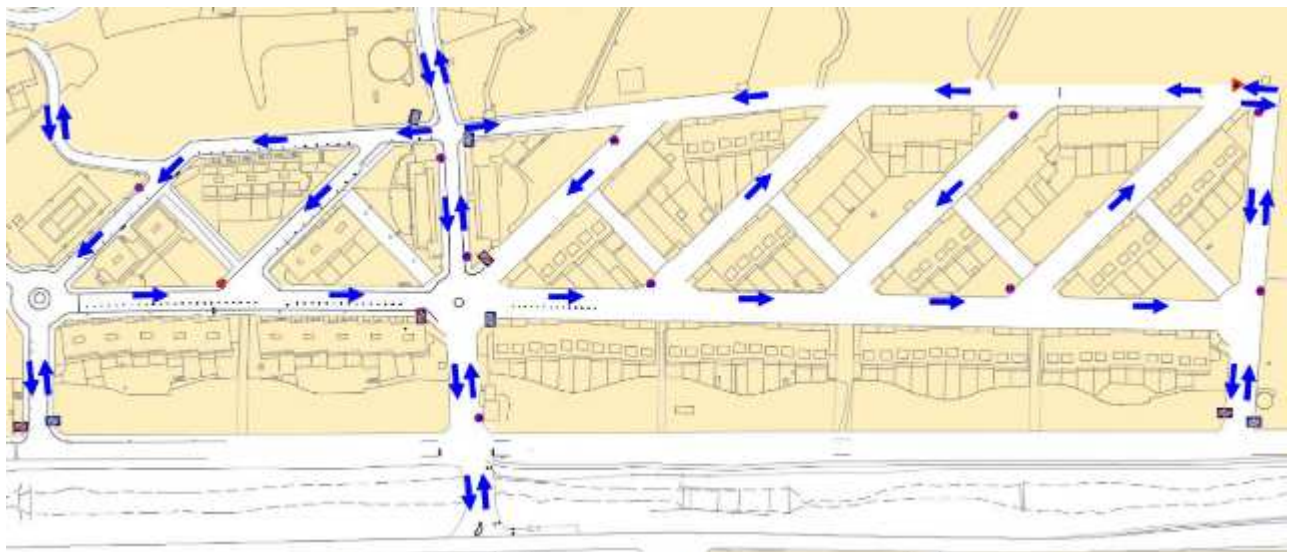

## TREBALLS DE SENYALITZACIÓ VIÀRIA A L'AMETLLAREDA

**A partir del dilluns 11 de desembre** s'iniciaran els treballs de senyalització viària que establiran els sentits de circulació de cada carrer, així com les zones d'estacionament i els nous passos de vianants. La durada de l'actuació serà de dues setmanes, aproximadament. **Preguem disculpin les molèsties.**