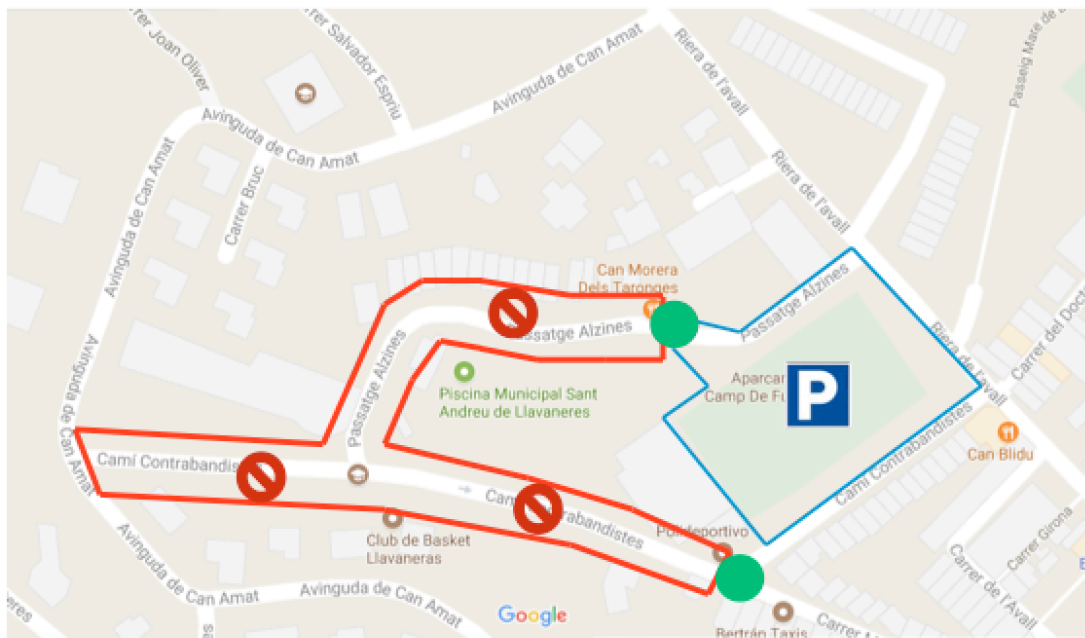

L'Ajuntament **informa**

RESTRICCIONS EN EL TRÀNSIT DE VEHICLES

Amb motiu de la **Setmana de la Mobilitat Sostenible i Segura**, aquest **dimecres 20 de setembre** els accessos a l'Escola Jaume Llull romandran tancats durant les hores d'entrada i sortida de l'alumnat amb l'objectiu de crear itineraris segurs i lliures de vehicles. La zona d'estacionament més propera serà el pàrquing de l'antic camp de futbol.

Llavaneres ofereix el transport públic urbà gratuït per a tots els usuaris els dies 20 i 21 de setembre

-  Punt de desentocxament d'alumnes
-  Zones d'estacionament prohibit
-  Espais tancats al trànsit