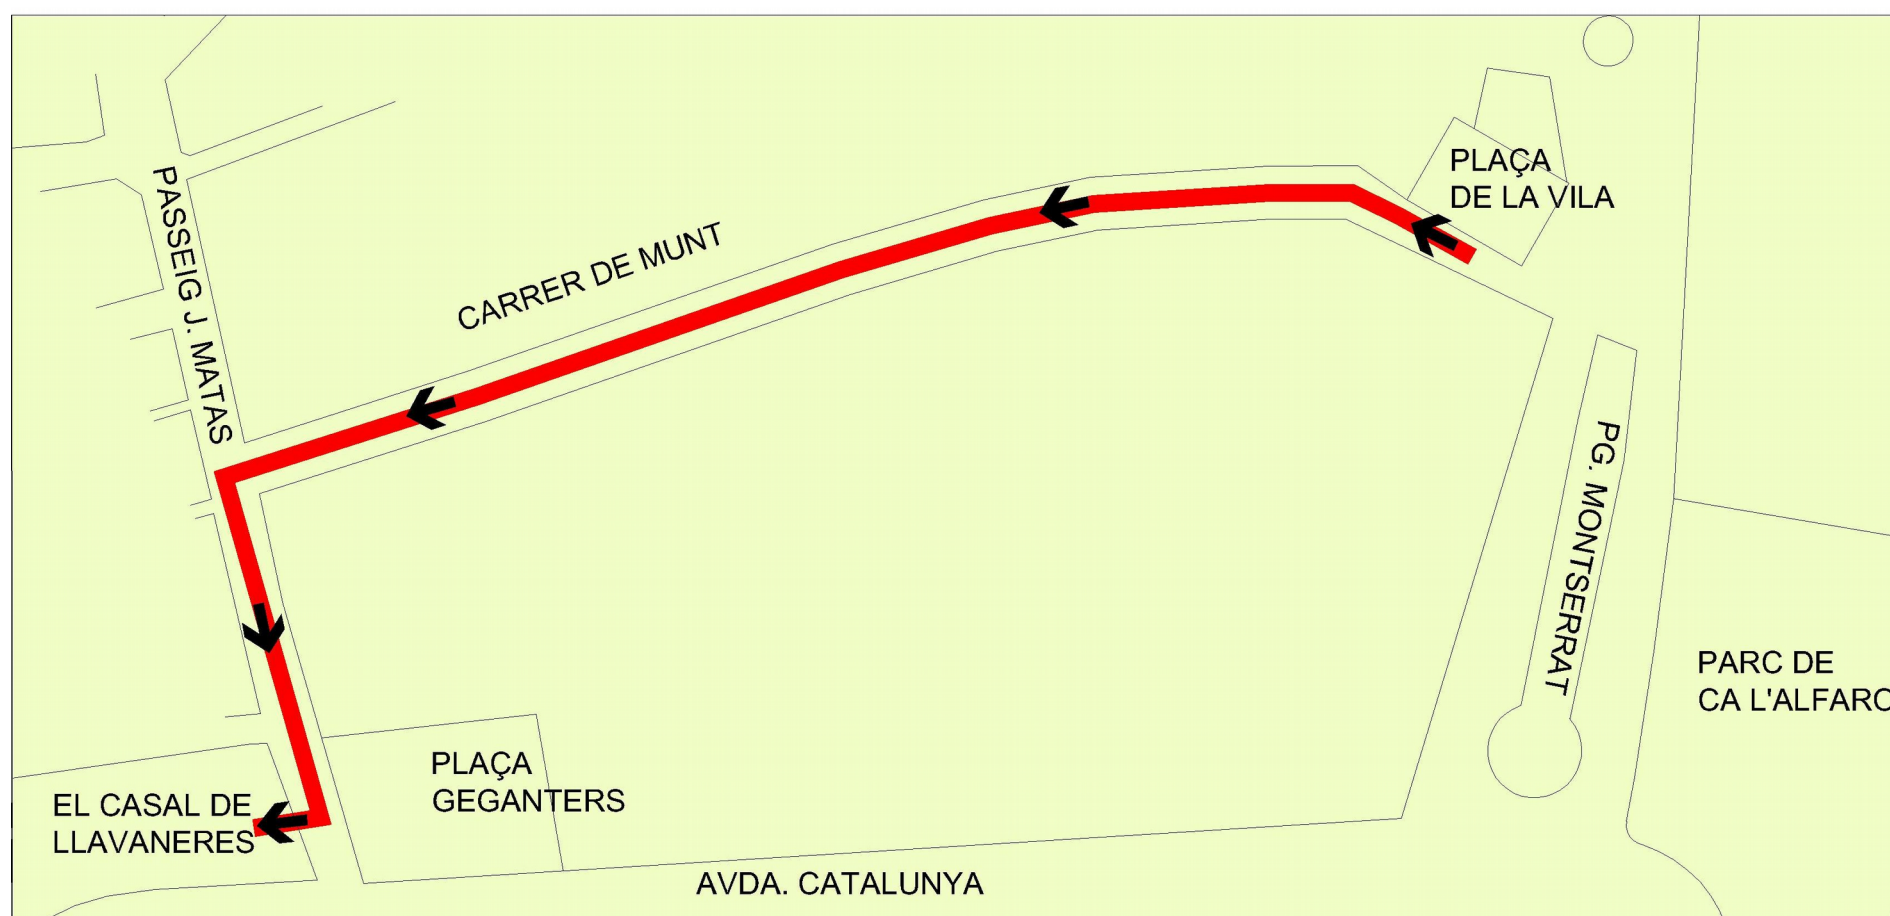

## CARNAVAL 2018

### RUA DE L'ENTERRAMENT DE LA SARDINA

Dimecres **14 de febrer**, de 17.00h a 19.00h, amb motiu de la celebració de la RUA DE L'ENTERRAMENT DE LA SARDINA, el trànsit de vehicles es podrà veure afectat de manera temporal al seu pas per:

Plaça de la Vila – carrer de Munt - passeig de Joaquim Matas

Sant Andreu de Llavanes, a 14 de febrer de 2018