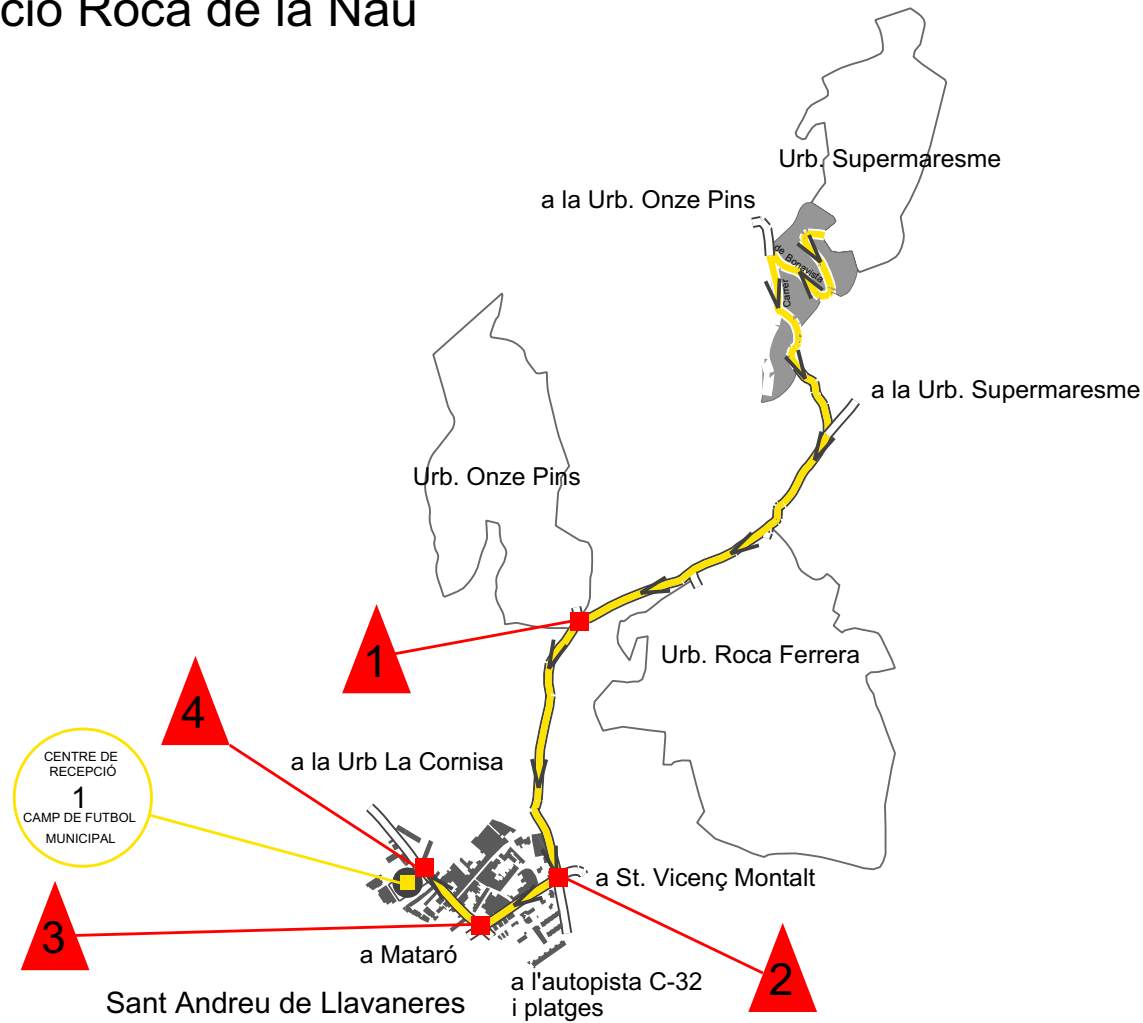

Urbanització Roca de la Nau

Simbologia

Via d'evacuació exterior

Centre de recepció

Cruïlla crítica

Diputació
Barcelona
xarxa de municipis

Àrea d'Espais Naturals

Oficina Tècnica de Prevenció
Municipal d'Incendis Forestals

Data

2003

PLA D'EVACUACIÓ DE LA URBANITZACIÓ

ROCA DE LA NAU

Sant Andreu de Llavanes

Escala:

1:18.000