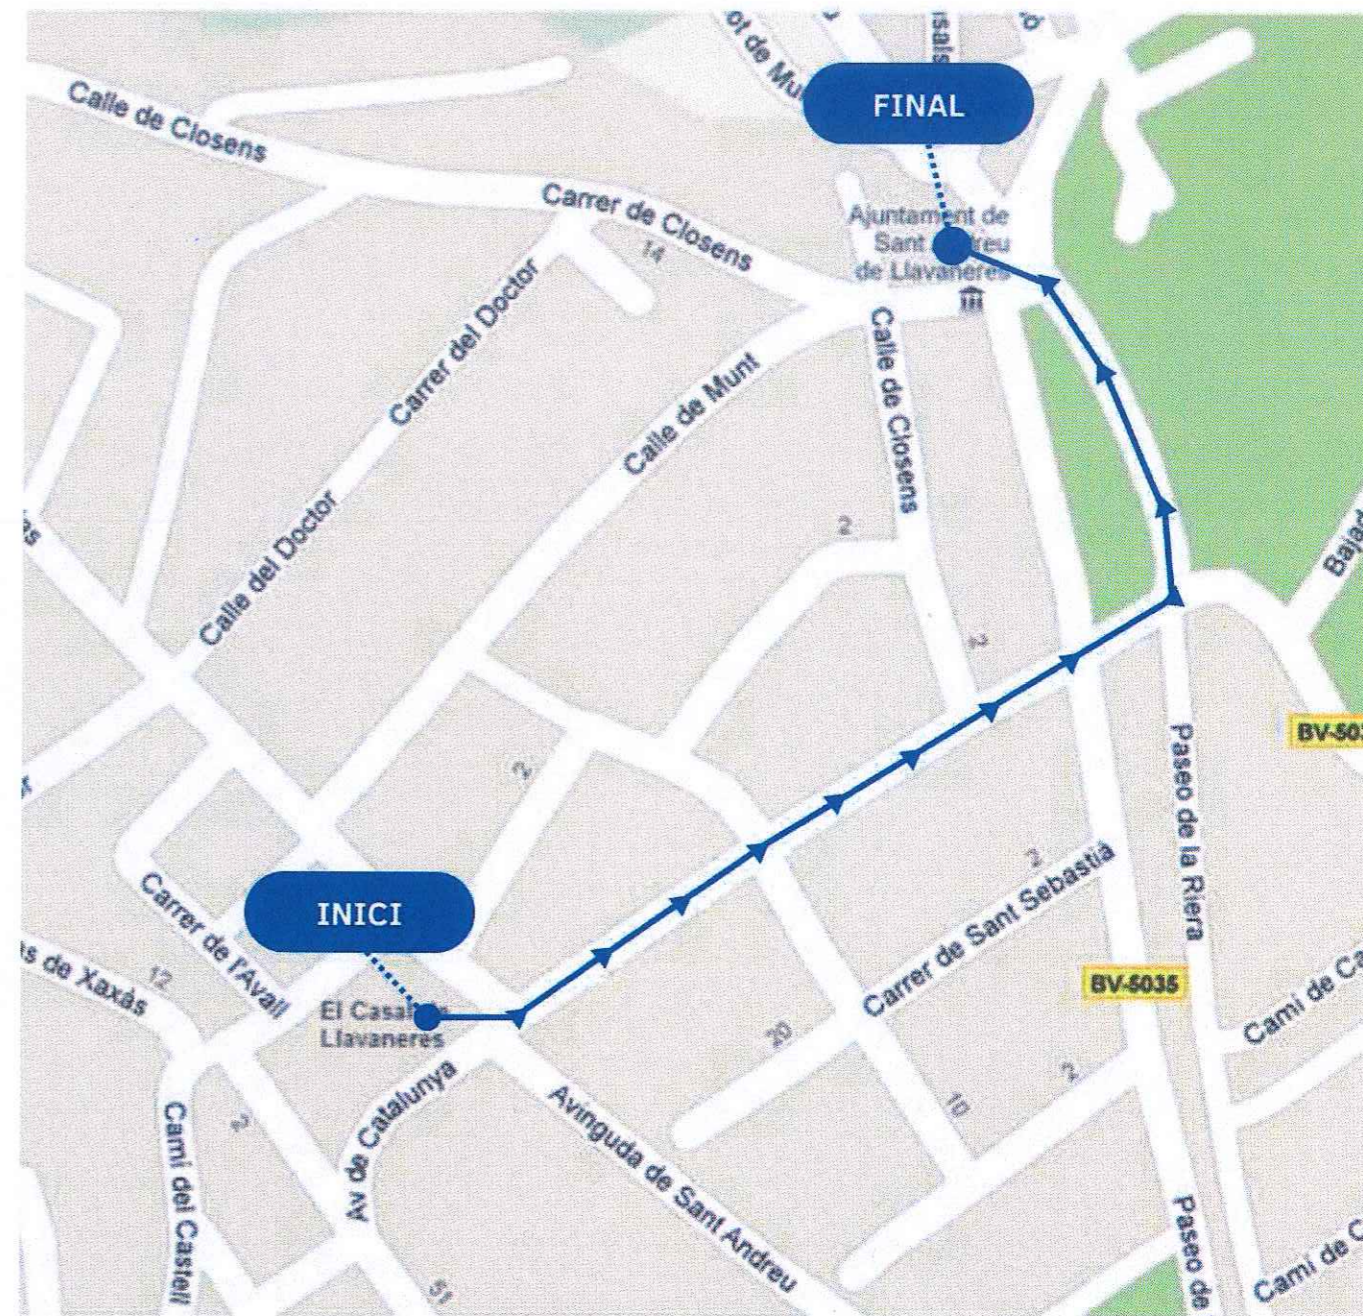

En cas de participar en el correfoc, caldrà seguir les següents mesures de protecció:

- Porteu roba de cotó, preferiblement vella, amb mànigues i pantalons llargs, i coll tancat. Eviteu la roba de fibra sintètica.
- Porteu un barret que us cobreixi tot el cap i un mocador de coll de cotó.
- Porteu calçat adequat (esportiu, etc.) i tancat.
- No demaneu al veïnat que llanci aigua fins que no hagi acabat l'actuació (ja que la pólvora mullada pot tenir efectes imprevisibles).
- No envaïu l'espai on el grup de foc fa l'actuació i no agafeu ni destorbeu cap de les persones que en són membres.
- Seguiu en tot moment les indicacions de les persones integrats del grup de foc i dels serveis d'ordre públic.
- Està prohibit portar pirotècnia de casa.
- Està prohibit estacionar els vehicles per on hagi de passar el correfoc.

Moltes gràcies per la vostra col·laboració.

Atentament

Alexandre Neira Mari
Alcalde

Dia: dissabte, 15 de juliol de 2023

Hora d'inici: 22 hores

Més informació, ajllavaneres.cat/laminerva23