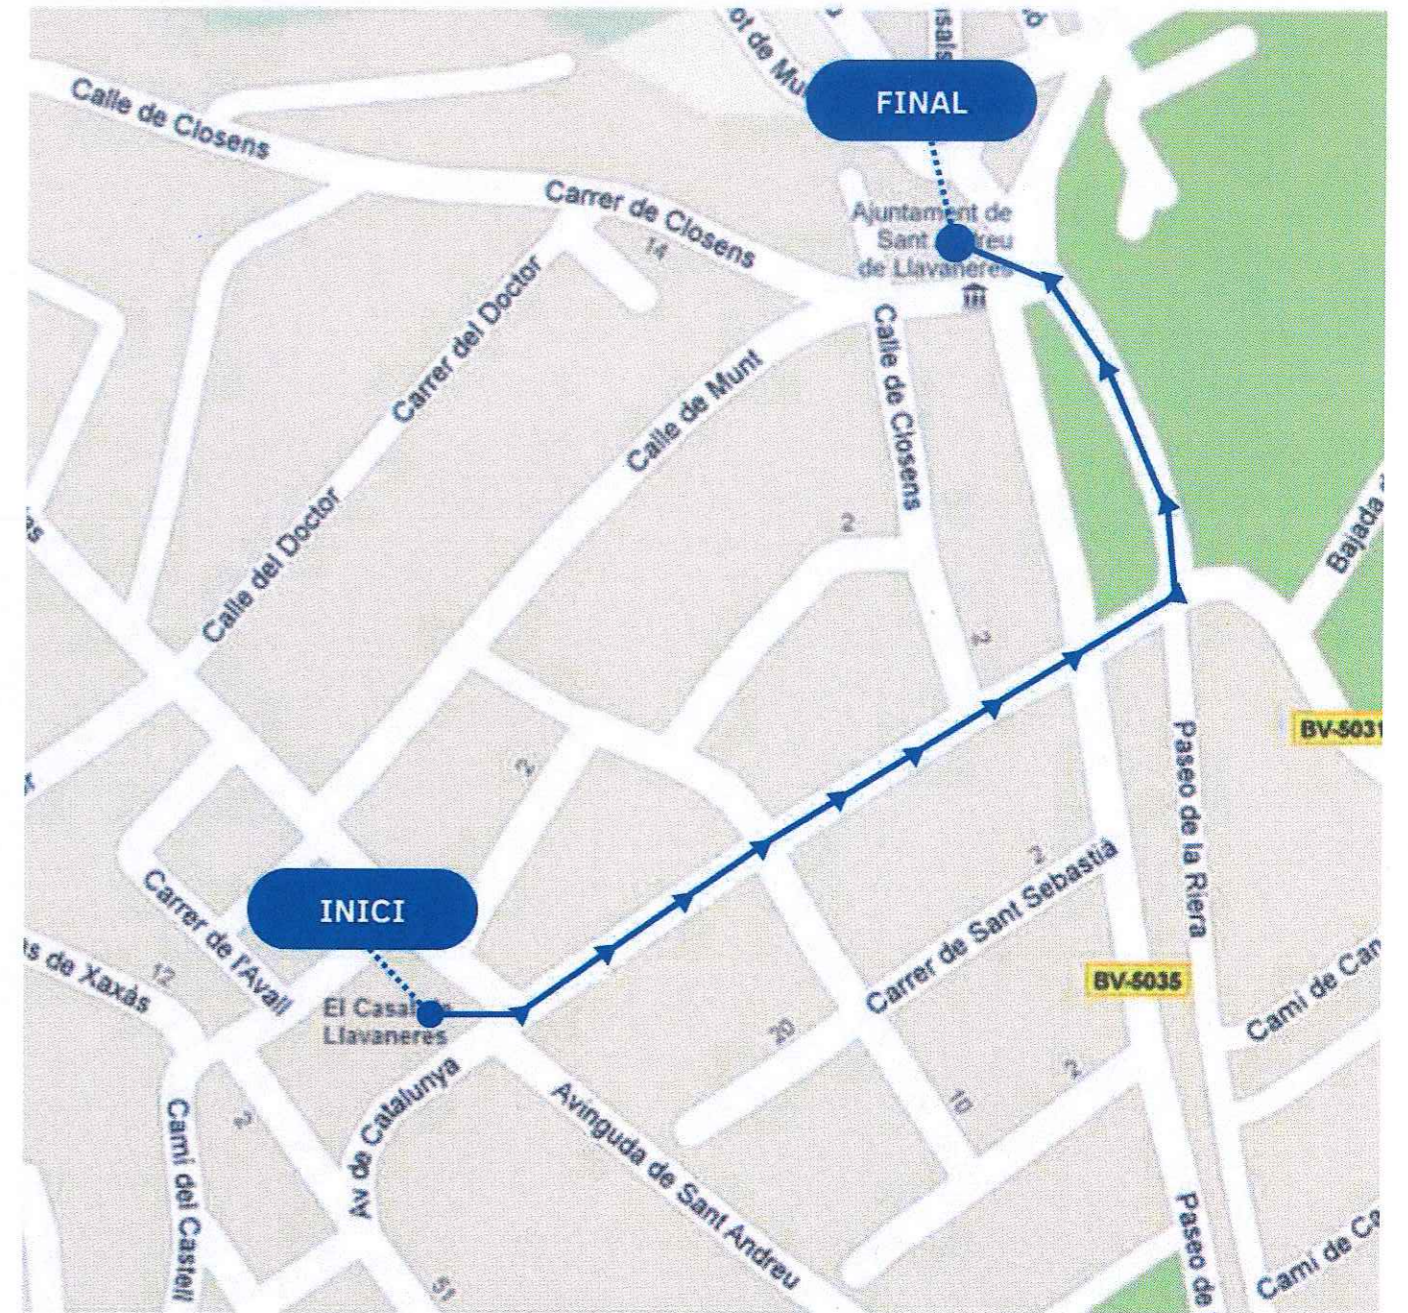

En cas de participar en el correfoc, caldrà seguir les següents mesures de protecció:

- Porteu roba de cotó, preferiblement vella, amb mànigues i pantalons llargs, i coll tancat. Eviteu la roba de fibra sintètica.
- Porteu un barret que us cobreixi tot el cap i un mocador de coll de cotó.
- Porteu calçat adequat (esportiu, etc.) i tancat.
- No demaneu al veïnat que llanci aigua fins que no hagi acabat l'actuació (ja que la pólvora mullada pot tenir efectes imprevisibles).
- No envaïu l'espai on el grup de foc fa l'actuació i no agafeu ni destorbeu cap de les persones que en són membres.
- Seguiu en tot moment les indicacions de les persones integrats del grup de foc i dels serveis d'ordre públic.
- Està prohibit portar pirotècnia de casa.
- Està prohibit estacionar els vehicles per on hagi de passar el correfoc.

Moltes gràcies per la vostra col·laboració.

Atentament

Alexandre Neira Mari
Alcalde

CORREFOC DE LA MINERVA 2023

Recorregut

Dia: dissabte, 15 de juliol de 2023

Hora d'inici: 22 hores

Més informació, ajllavaneres.cat/laminerva23